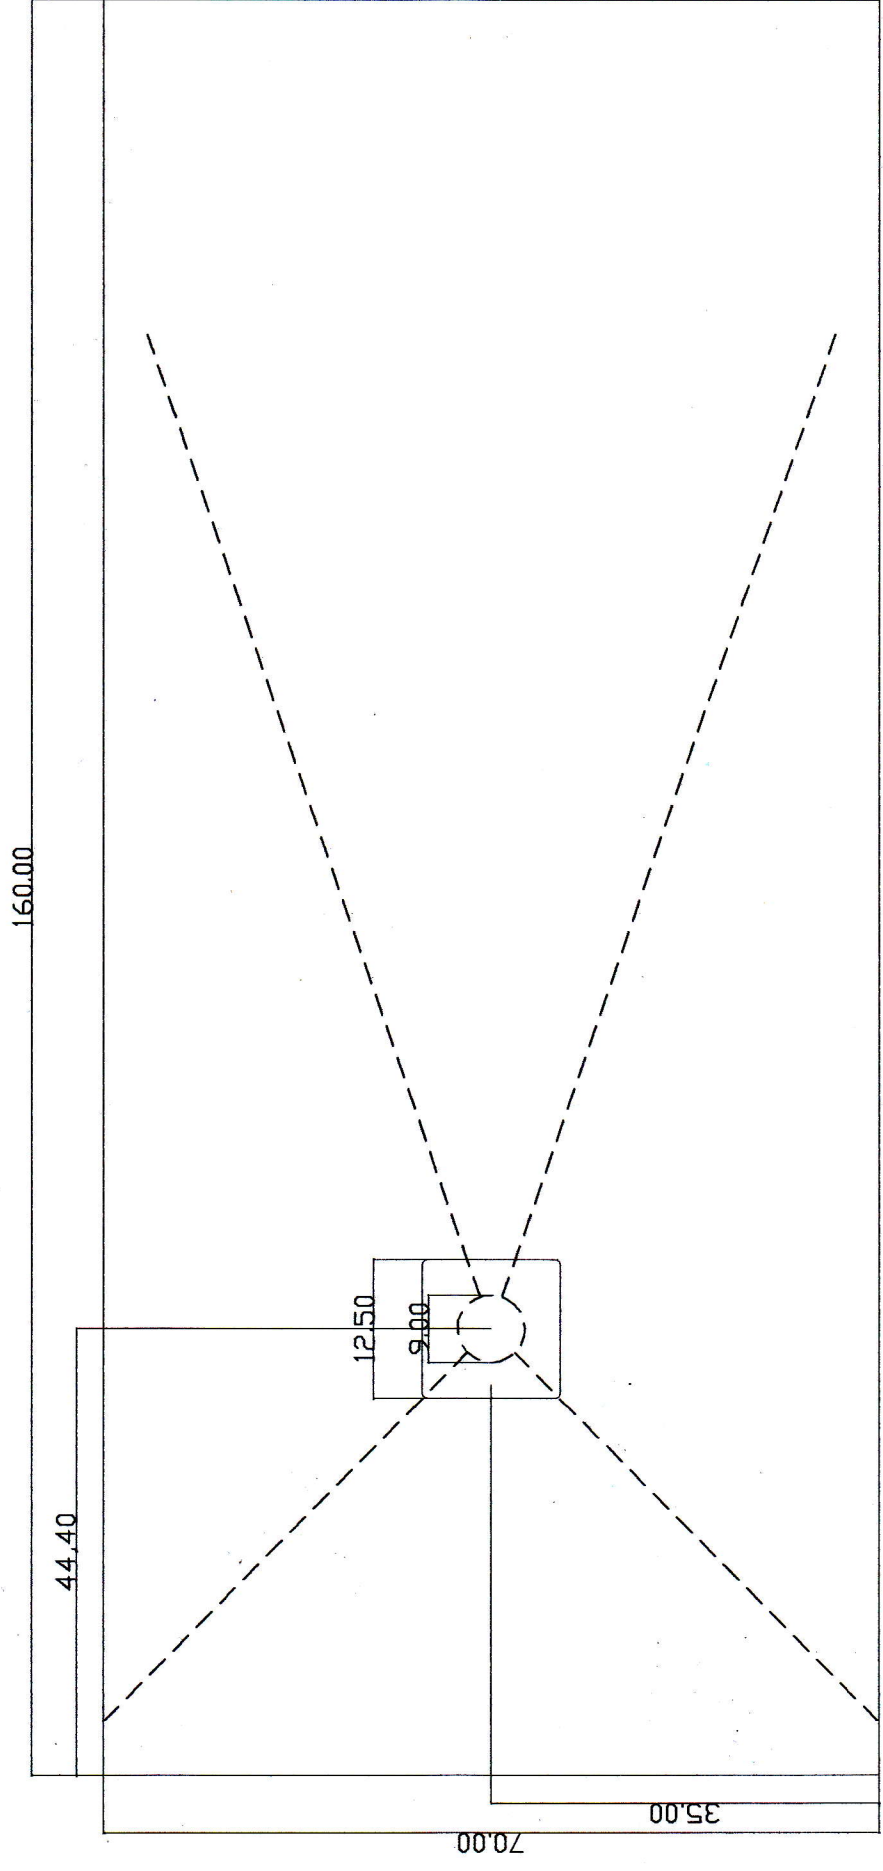

PIATTO DOCCIA STREET 70X100 - BIANCO

PIATTO DOCCIA STREET 70X100 - GRIGIOMEDIO

PIATTO DOCCIA STREET 70X100 - GRIGIOCARNICO

codice AA05108 BB

codice AA05108 GM

codice AA05108 GC

SCHEDA TECNICA

NB le dimensioni possono avere una tolleranza del 1%

PIATTO DOCCIA STREET 70X120 - BIANCO
PIATTO DOCCIA STREET 70X120 - GRIGIOMEDIO
PIATTO DOCCIA STREET 70X120 - GRIGIOCARNICO

codice AA05109 BB
codice AA05109 GM
codice AA05109 GC

SCHEDA TECNICA

NB le dimensioni possono avere una tolleranza del 1%

PIATTO DOCCIA STREET 70X140 - BIANCO

codice AA05110 BB

PIATTO DOCCIA STREET 70X140 - GRIGIOMEDIO

codice AA05110 GM

PIATTO DOCCIA STREET 70X140 - GRIGIOCARNICO

codice AA05110 GC

SCHEDA TECNICA

NB le dimensioni possono avere una tolleranza del 1%

PIATTO DOCCIA STREET 70X160 - BIANCO
PIATTO DOCCIA STREET 70X160 - GRIGIOMEDIO
PIATTO DOCCIA STREET 70X160 - GRIGIOCARNICO

codice AA05111 BB
codice AA05111 GM
codice AA05111 GC

SCHEDA TECNICA

NB le dimensioni possono avere una tolleranza del 1%.