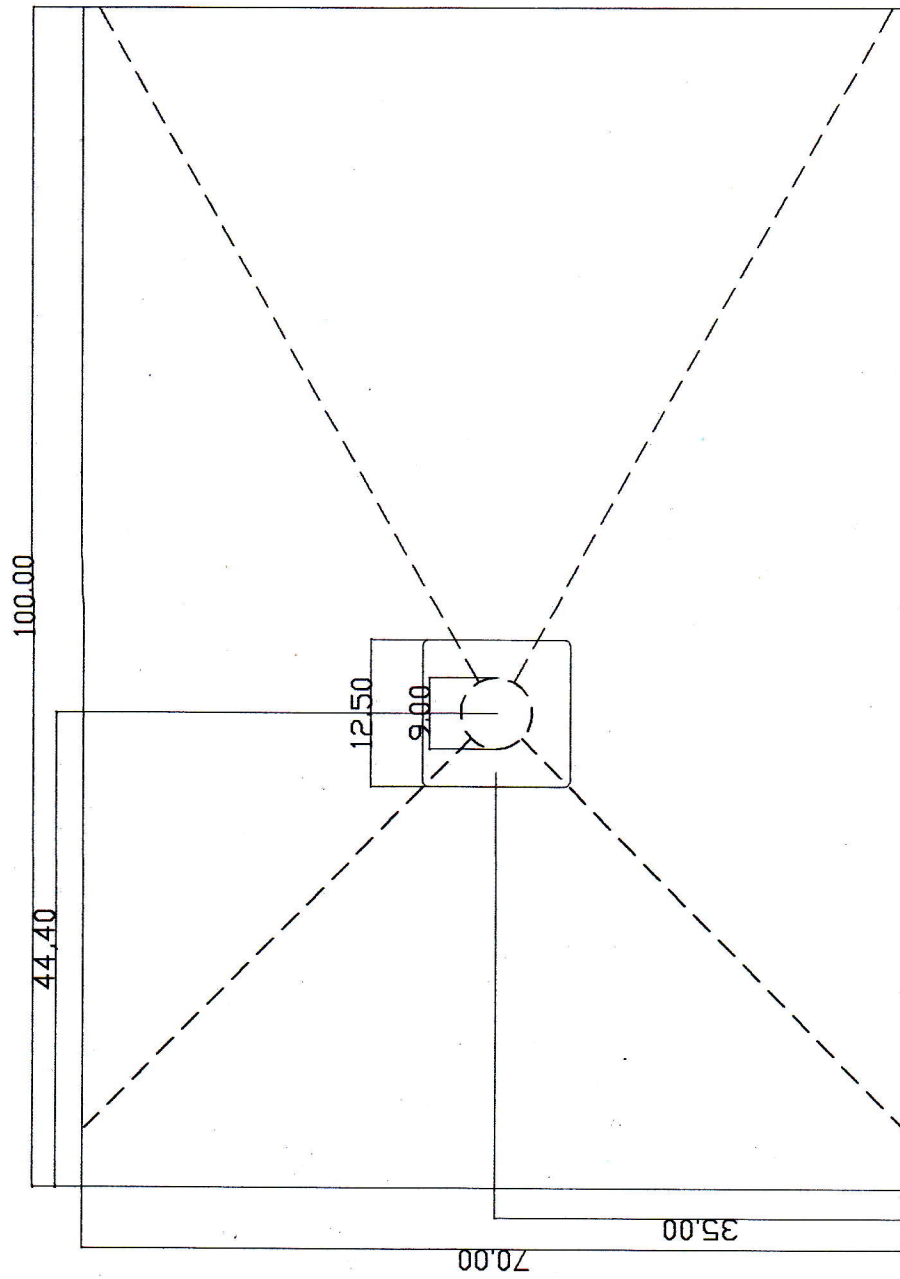

PIATTO DOCCIA STREET 70X100 - BIANCO

PIATTO DOCCIA STREET 70X100 - GRIGIOMEDIO

PIATTO DOCCIA STREET 70X100 - GRIGIOCARNICO

codice AA05108 BB

codice AA05108 GM

codice AA05108 GC

SCHEDA TECNICA

NB le dimensioni possono avere una tolleranza del 1%

PIATTO DOCCIA STREET 70X120 - BIANCO
PIATTO DOCCIA STREET 70X120 - GRIGIOMEDIO
PIATTO DOCCIA STREET 70X120 - GRIGIOCARNICO

codice AA05109 BB
codice AA05109 GM
codice AA05109 GC

SCHEDA TECNICA

NB le dimensioni possono avere una tolleranza del 1%

PIATTO DOCCIA STREET 70X140 - BIANCO

codice AA05110 BB

PIATTO DOCCIA STREET 70X140 - GRIGIOMEDIO

codice AA05110 GM

PIATTO DOCCIA STREET 70X140 - GRIGIOCARNICO

codice AA05110 GC

SCHEDA TECNICA

NB le dimensioni possono avere una tolleranza del 1%

PIATTO DOCCIA STREET 70X160 - BIANCO
PIATTO DOCCIA STREET 70X160 - GRIGIOMEDIO
PIATTO DOCCIA STREET 70X160 - GRIGIOCARNICO

codice AA05111 BB
codice AA05111 GM
codice AA05111 GC

SCHEDA TECNICA

NB le dimensioni possono avere una tolleranza del 1%.