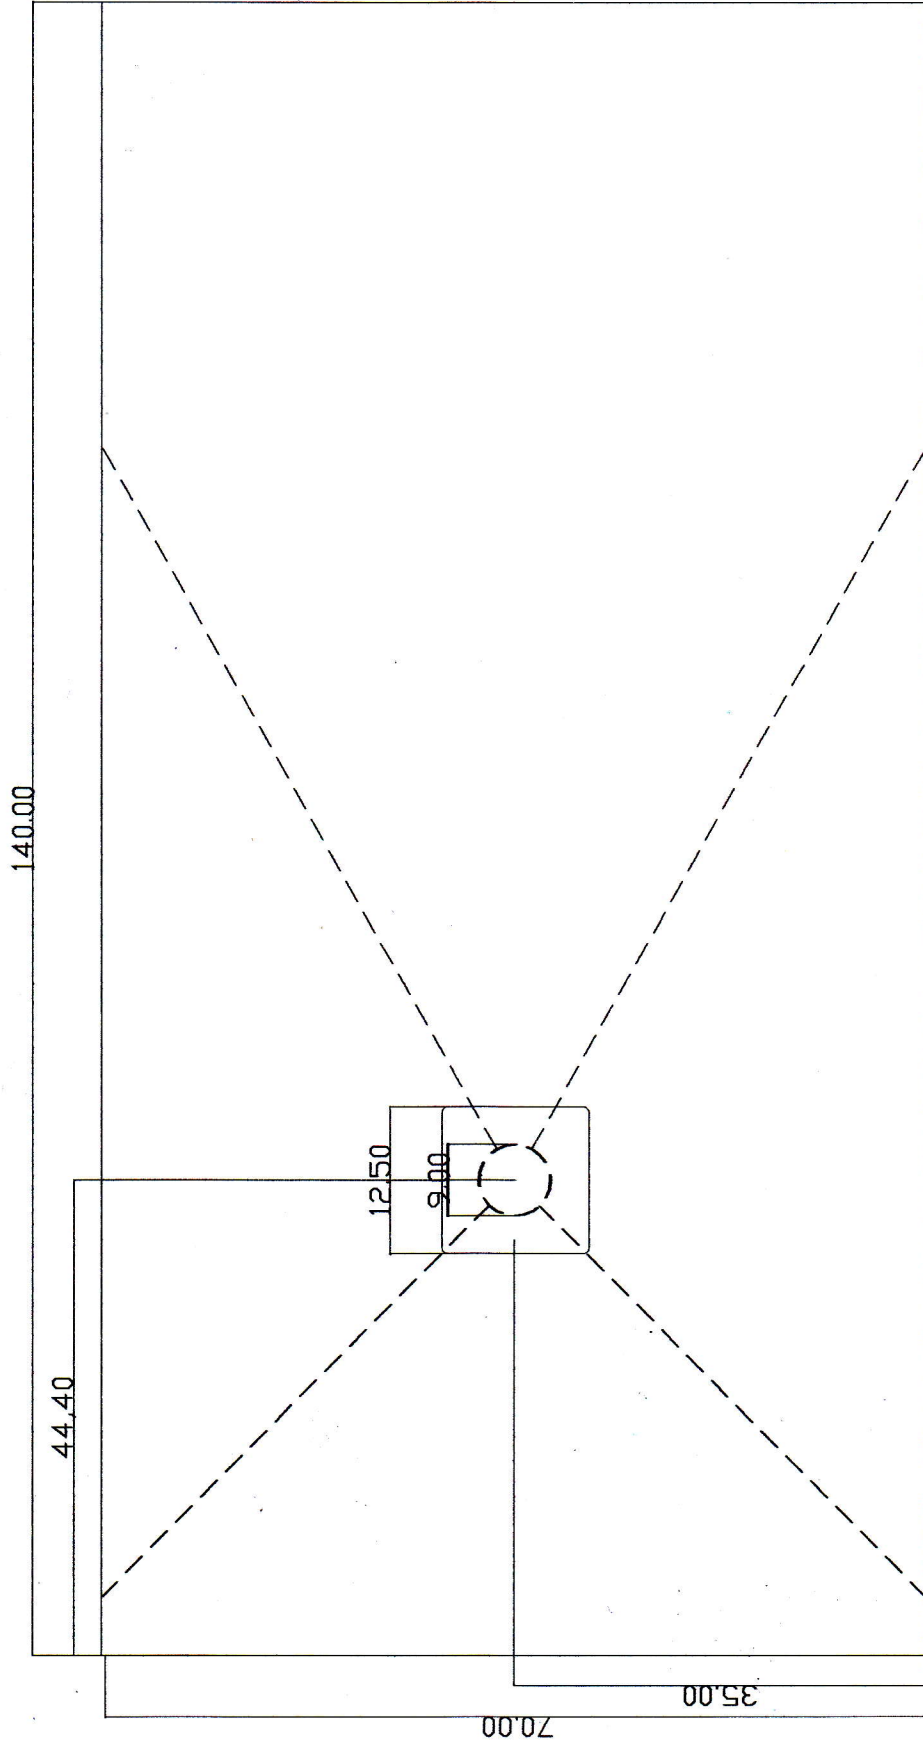

PIATTO DOCCIA STREET 70X100 - BIANCO

PIATTO DOCCIA STREET 70X100 - GRIGIOMEDIO

PIATTO DOCCIA STREET 70X100 - GRIGIOCARNICO

codice AA05108 BB

codice AA05108 GM

codice AA05108 GC

SCHEDA TECNICA

NB le dimensioni possono avere una tolleranza del 1%

PIATTO DOCCIA STREET 70X120 - BIANCO
PIATTO DOCCIA STREET 70X120 - GRIGIOMEDIO
PIATTO DOCCIA STREET 70X120 - GRIGIOCARNICO

codice AA05109 BB
codice AA05109 GM
codice AA05109 GC

SCHEDA TECNICA

NB le dimensioni possono avere una tolleranza del 1%

PIATTO DOCCIA STREET 70X140 - BIANCO

codice AA05110 BB

PIATTO DOCCIA STREET 70X140 - GRIGIOMEDIO

codice AA05110 GM

PIATTO DOCCIA STREET 70X140 - GRIGIOCARNICO

codice AA05110 GC

SCHEDA TECNICA

NB le dimensioni possono avere una tolleranza del 1%

PIATTO DOCCIA STREET 70X160 - BIANCO
PIATTO DOCCIA STREET 70X160 - GRIGIOMEDIO
PIATTO DOCCIA STREET 70X160 - GRIGIOCARNICO

codice AA05111 BB
codice AA05111 GM
codice AA05111 GC

SCHEDA TECNICA

NB le dimensioni possono avere una tolleranza del 1%.