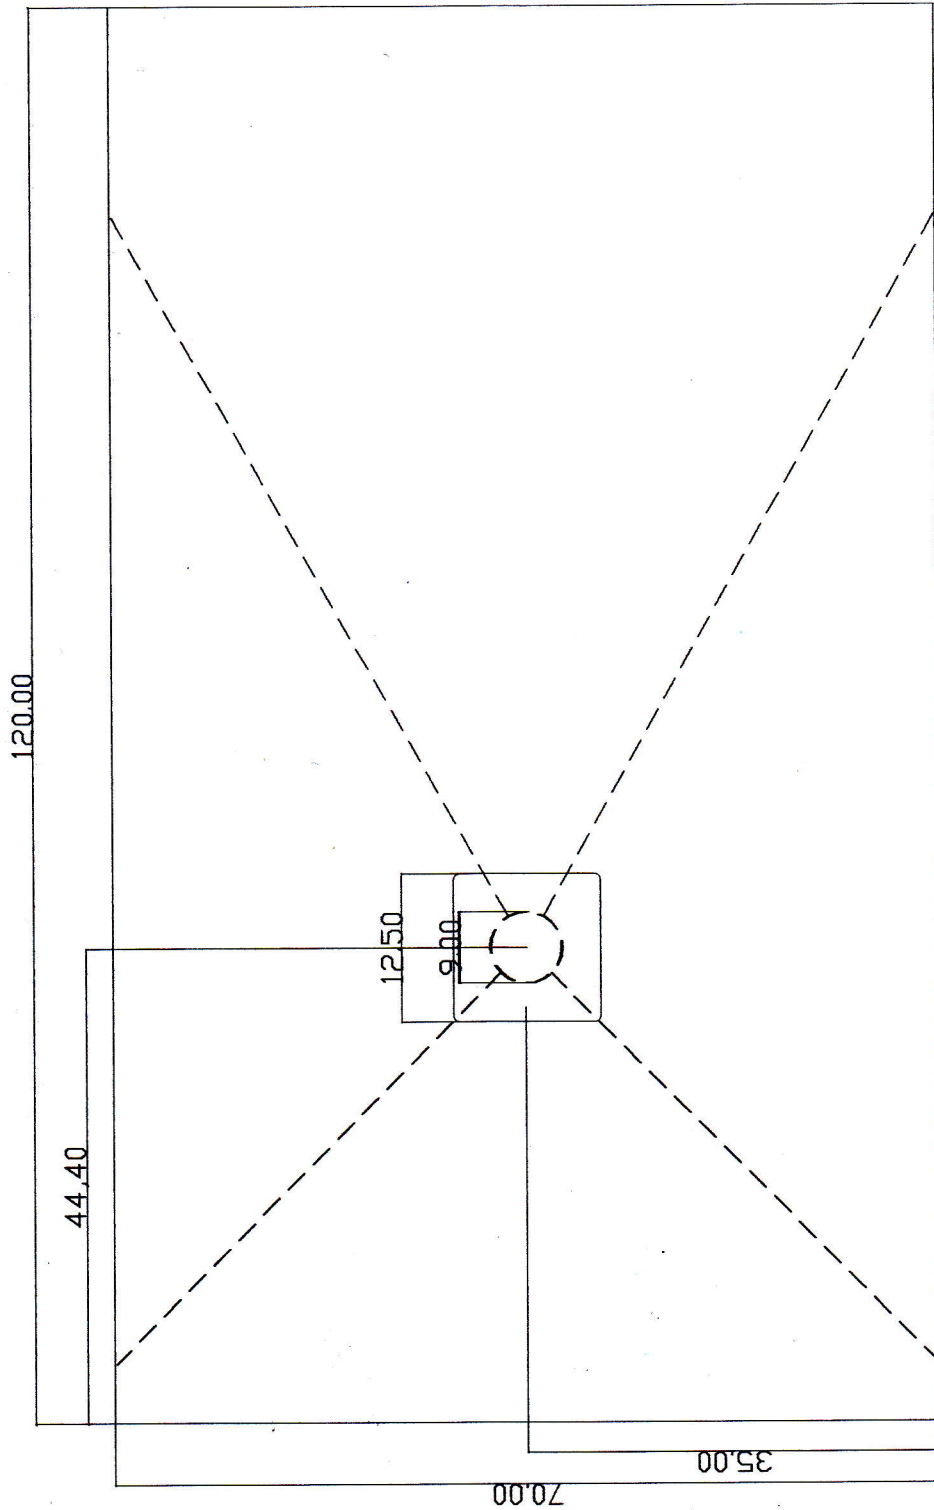

PIATTO DOCCIA STREET 70X100 - BIANCO

PIATTO DOCCIA STREET 70X100 - GRIGIOMEDIO

PIATTO DOCCIA STREET 70X100 - GRIGIOCARNICO

codice AA05108 BB

codice AA05108 GM

codice AA05108 GC

SCHEDA TECNICA

NB le dimensioni possono avere una tolleranza del 1%

PIATTO DOCCIA STREET 70X120 - BIANCO
PIATTO DOCCIA STREET 70X120 - GRIGIOMEDIO
PIATTO DOCCIA STREET 70X120 - GRIGIOCARNICO

codice AA05109 BB
codice AA05109 GM
codice AA05109 GC

SCHEDA TECNICA

NB le dimensioni possono avere una tolleranza del 1%

PIATTO DOCCIA STREET 70X140 - BIANCO

codice AA05110 BB

PIATTO DOCCIA STREET 70X140 - GRIGIOMEDIO

codice AA05110 GM

PIATTO DOCCIA STREET 70X140 - GRIGIOCARNICO

codice AA05110 GC

SCHEDA TECNICA

NB le dimensioni possono avere una tolleranza del 1%

PIATTO DOCCIA STREET 70X160 - BIANCO
PIATTO DOCCIA STREET 70X160 - GRIGIOMEDIO
PIATTO DOCCIA STREET 70X160 - GRIGIOCARNICO

codice AA05111 BB
codice AA05111 GM
codice AA05111 GC

SCHEDA TECNICA

NB le dimensioni possono avere una tolleranza del 1%.