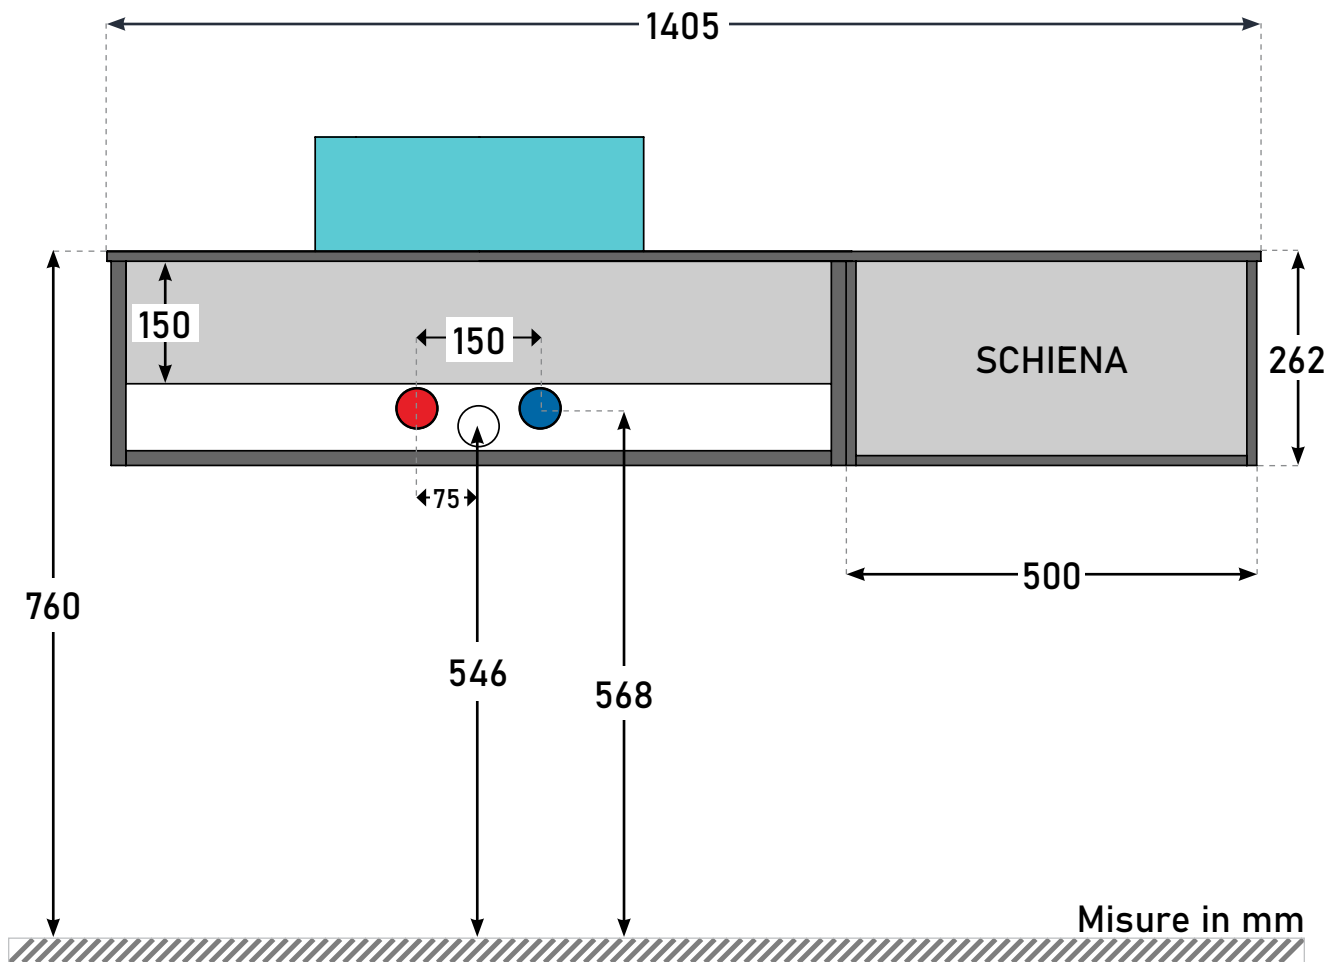

Made in Italy

**IPERCERAMICA**  
wellness

Schema scarichi idraulici

mod. **TRENDY 140**  
Top + vano a destra

 Il fondo del mobile rientra di circa 100 mm dal rivestimento, così da poter installare la composizione anche con allacci già esistenti.

Le misure riportate sono soggette ad eventuali variazioni in base al tipo di installazione realizzata.  
Verificare le quote con il mobile prima di realizzare gli scarichi.

Prodotto distribuito da:  
IPERCERAMICA S.p.A.  
Via Pedemontana 13, 41042 Fiorano modenese (MO) – Italy  
[www.iperceramica.it](http://www.iperceramica.it)